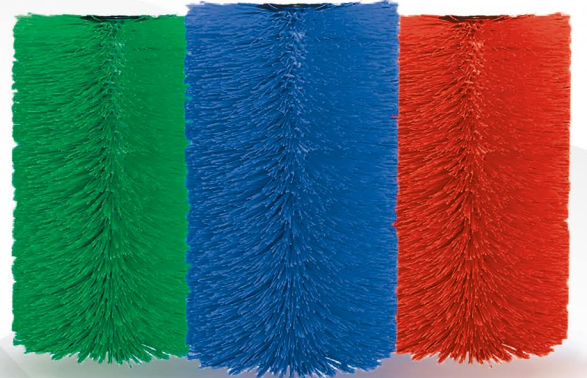

TOINAK®

HAYVAN KAŞIMA MAKİNESİ

YAĞSIZ
KOMPOZİT
YATAKLAMA

Demir Fosfatla Kaplama ve
Elektrostatik Toz Boya

230V-50Hz
180W
30RPM

Moblen (PP)
Ø 46x75cm

FARKLI RENKLERDE
FIRÇA SEÇENEĞİ

DÜŞÜK STRES YÜKSEK VERİMLİLİK