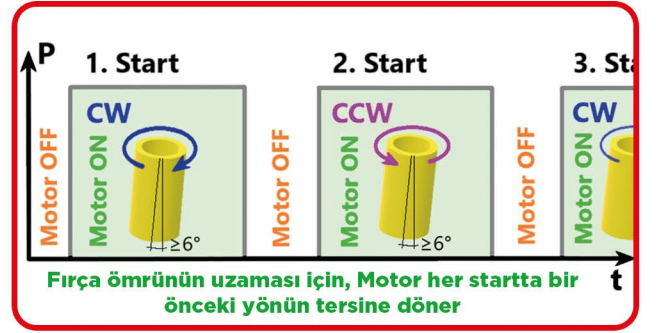

TOINAK®

Qualitative Solutions For Farms

HAYVANKAŞIMA MAKİNESİ

CW1

131x43x66cm

3 KATLI
(B+C+A Type)
KRAFT
KARTON
KUTUDA
TESLİMAT

- Akıllı elektronik kart ile mükemmel kontrol
- Boru, direk veya duvara kolay kurulum
- Kuvvetlendirilmiş mekanik yapı ile sorunsuz çalışma