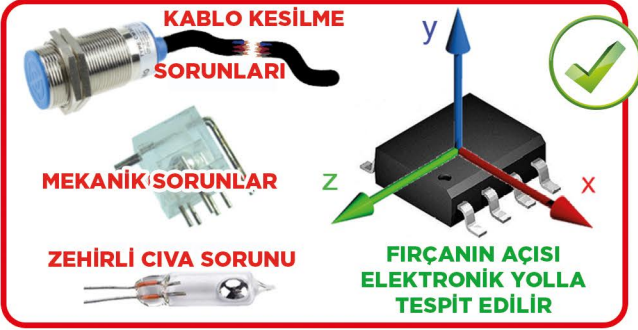

TOINAK®

Qualitative Solutions For Farms

HAYVANKAŞIMA MAKİNESİ

CW1

131x43x66cm

3 KATLI
(B+C+A Type)
KRAFT
KARTON
KUTUDA
TESLİMAT

- Akıllı elektronik kart ile mükemmel kontrol
- Boru, direk veya duvara kolay kurulum
- Kuvvetlendirilmiş mekanik yapı ile sorunsuz çalışma